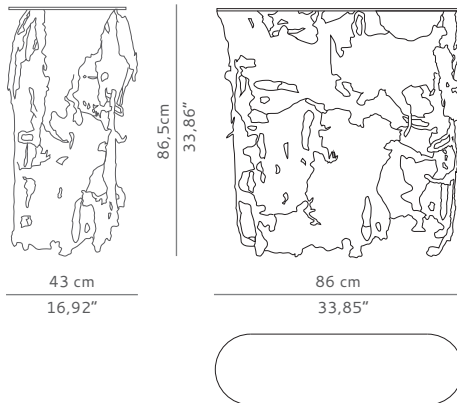

#### DIMENSIONS

WIDTH 86 cm | 33,85"  
DEPTH 43 cm | 16,92"  
HEIGHT 86,5 cm | 33,86"

#### PACKAGING

DIMENSIONS W 93 cm | 36,61" D 50 cm | 19,69" H 93,5 cm | 36,81"  
VOLUME 0,43 m<sup>3</sup> | 15,19 ft<sup>3</sup>  
WEIGHT 23 kg | 50,71 lb