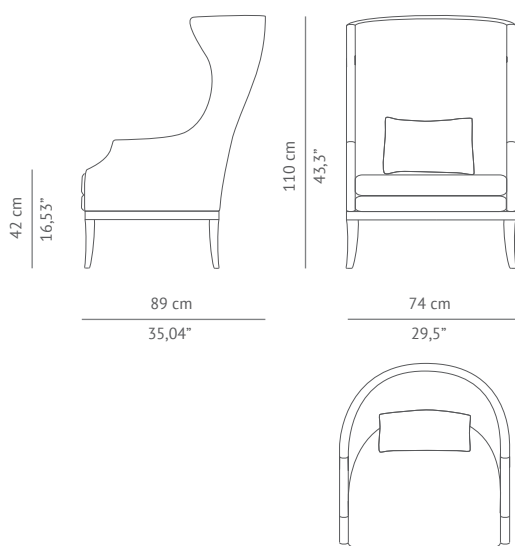

### DIMENSIONS

WIDTH	74 cm   29,13"
DEPTH	89 cm   35,04"
HEIGHT	110 cm   43,3"
SEAT HEIGHT	42 cm   16,53"
SEAT DEPTH	53 cm   20,87"
ARMREST HEIGHT	58 cm   22,83"

### FABRIC / LEATHER REQUEST

COM	7 mts   275,6" (Standard width 1,40mts   55")
COL	107,8 sq ft

### PACKAGING

DIMENSIONS	W 81 cm   31,89" D 96 cm   37,79" H 117 cm   46,06"
VOLUME	0,91m <sup>3</sup>   32,14 ft <sup>3</sup>
WEIGHT	33kg   72,75 lbs