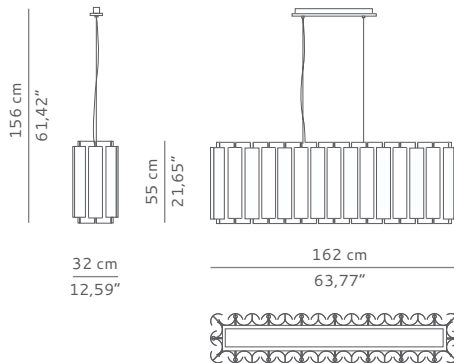

### DIMENSIONS

WIDTH 162 cm | 63,77"  
DEPTH 32 cm | 12,59"  
HEIGHT 55 cm | 21,65"

### TECHNICAL SPECIFICATIONS

BULB HOLDERS 32 x G9 (EU/UK), G9 (USA) bulb  
VOLTAGE 220 V - 240 V  
WATTAGE 28 watts per bulb  
WEIGHT 70 kg | 154,32 lb

### PACKAGING

DIMENSIONS W 169 cm | 66,54" D 39 cm | 15,35" H 62 cm | 24,41  
VOLUME 0,40 m<sup>3</sup> | 14,13 ft<sup>3</sup>  
WEIGHT 100 kg | 220,46 lb