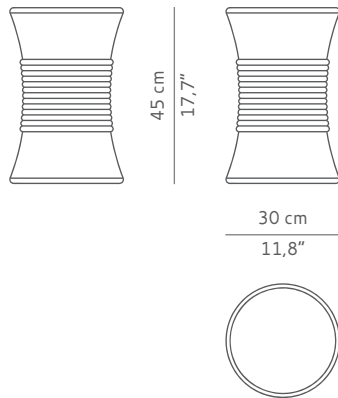

#### DIMENSIONS

HEIGHT 45 cm | 17,7"  
SEAT Ø 30 cm | 11,8"

#### PACKAGING

DIMENSIONS W 37 cm | 14,57" D 37 cm | 14,57" H 52 cm | 20,47"  
VOLUME 0,07 m<sup>3</sup> | 2,47 ft<sup>3</sup>  
WEIGHT 20 kg | 44,09 lb