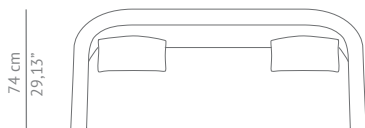

#### DIMENSIONS

WIDTH	180 cm   70,87"
DEPTH	74 cm   29,13"
HEIGHT	74 cm   29,13"
SEAT HEIGHT	45 cm   17,72"
SEAT DEPTH	58 cm   22,83"
ARMREST HEIGHT	59 cm   23,83"

#### PACKAGING

DIMENSIONS	W 187 cm   73,62" D 81 cm   31,89" H 81 cm   31,89"
VOLUME	1,23 m <sup>3</sup>   43,44 ft <sup>3</sup>
WEIGHT	100kg   220 lbs