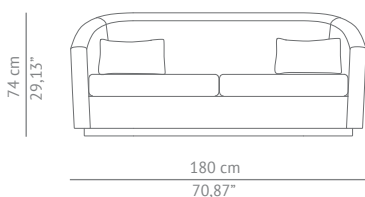

#### DIMENSIONS

WIDTH	180 cm   70,87"
DEPTH	74 cm   29,13"
HEIGHT	74 cm   29,13"
SEAT HEIGHT	45 cm   17,72"
SEAT DEPTH	58 cm   22,83"
ARMREST HEIGHT	59 cm   23,83"

#### FABRIC / LEATHER REQUEST

COM	8 mts   315" (Standard width 1,40mts   55")
COL	123,2 sq ft

#### PACKAGING

DIMENSIONS	W 187 cm   73,62" D 81 cm   31,89" H 81 cm   31,89"
VOLUME	1,23 m <sup>3</sup>   43,44 ft <sup>3</sup>
WEIGHT	100kg   220 lbs