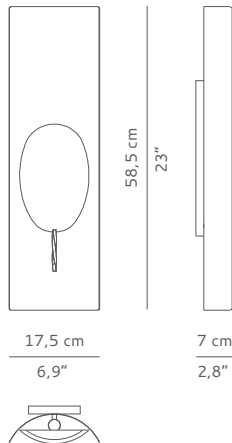

#### DIMENSIONS

WIDTH 17,5 cm | 6,9"  
DEPTH 7 cm | 2,8"  
HEIGHT 58,5 cm | 23"

#### PACKAGING

DIMENSIONS W 24,5 cm | 9,65" D 14 cm | 5,51" H 65,5 cm | 25,79"  
VOLUME 0,02 m<sup>3</sup> | 0,71ft<sup>3</sup>  
WEIGHT 4 kg | 8,82 lb