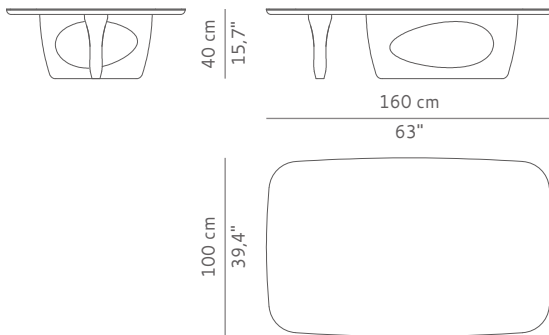

#### DIMENSIONS

WIDTH 160 cm | 63"  
DEPTH 100 cm | 39,4"  
HEIGHT 40 cm | 15,7"

#### PACKAGING

DIMENSIONS W 167 cm | 65,7" D 107 cm | 42,1" H 47 cm | 18,5"  
VOLUME 0,84 m<sup>3</sup> | 29,6 ft<sup>3</sup>  
WEIGHT 120 kg | 264,5 lb