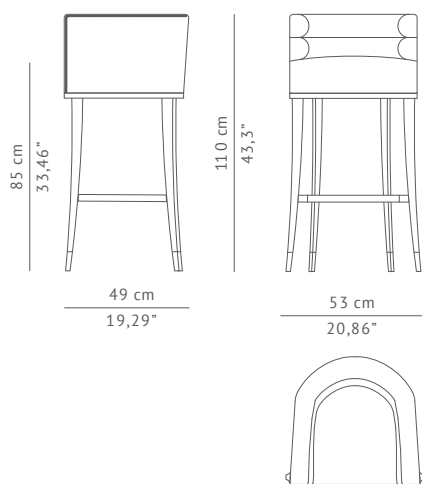

### DIMENSIONS

WIDTH	53 cm   21"
DEPTH	49 cm   19,3"
HEIGHT	110 cm   43,3"
SEAT HEIGHT	85 cm   33,46"
SEAT DEPTH	38 cm   15"

### FABRIC / LEATHER REQUEST

COM	2 mts   78,74" (Standard width 1,40mts   55")
COL	30,08 sq ft

### PACKAGING

DIMENSIONS	W 60cm   23,62" D 56 cm   22,04" H 117 cm   46,06"
VOLUME	0,39m <sup>3</sup>   13,7ft <sup>3</sup>
WEIGHT	30kg   66,14 lbs