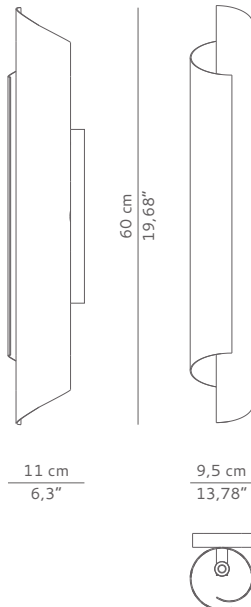

#### DIMENSIONS

WIDTH 9,5 cm | 3,74"  
DEPTH 11 cm | 4,33"  
HEIGHT 60 cm | 23,62"

#### TECHNICAL SPECIFICATIONS

BULB HOLDERS 2 x G9 (EU/UK), G9 (USA) bulb  
VOLTAGE 220 V - 240 V  
WATTAGE 25 watts per bulb  
WEIGHT 3 kg | 6,61 lb

#### PACKAGING

DIMENSIONS W 15 cm | 5,9" D 16cm | 6,3" H 65 cm | 25,6"  
VOLUME 0,015 m<sup>3</sup> | 0,53 ft<sup>3</sup>  
WEIGHT 3 kg | 6,61 lb