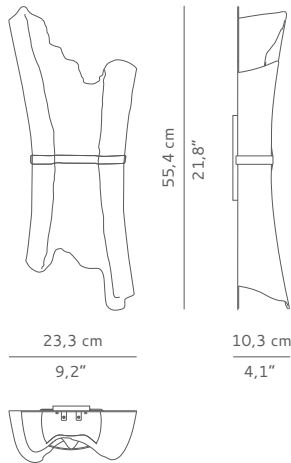

### DIMENSIONS

WIDTH 23,3 cm | 9,2"  
DEPTH 10,3 cm | 4,1"  
HEIGHT 55,4 cm | 21,8"

### PACKAGING

DIMENSIONS W 30,3 cm | 11,9" D 17,3 cm | 6,81" H 62,4 cm | 24,6"  
VOLUME 0,03 m<sup>3</sup> | 1,06 ft<sup>3</sup>  
WEIGHT 6 kg | 13,23 lb