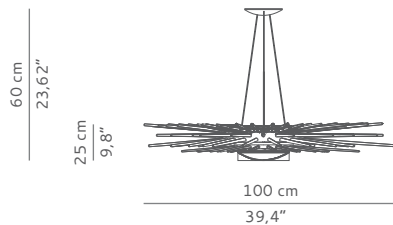

#### DIMENSIONS

WIDTH 100 cm | 39,4"  
DEPTH 100 cm | 39,4"  
HEIGHT 25 cm | 9,8"

#### PACKAGING

DIMENSIONS W 137 cm | 53,94" D 137 cm | 53,94" H 32 cm | 12,6"  
VOLUME 0,60 m<sup>3</sup> | 21,19 ft<sup>3</sup>  
WEIGHT 30 kg | 66,14 lb