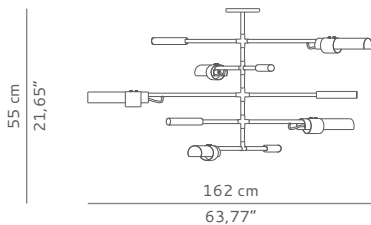

#### DIMENSIONS

WIDTH 127 cm | 50"  
DEPTH 127 cm | 50"  
HEIGHT 68 cm | 26,77"

#### TECHNICAL SPECIFICATIONS

BULB HOLDERS 5 x G9 (EU/UK), G9 (USA) bulb  
VOLTAGE 220 V – 240 V  
WATTAGE 28 watts per bulb  
WEIGHT 30 kg | 66,14 lb

#### PACKAGING

DIMENSIONS W 134 cm | 52,76" D 134 cm | 52,76" H 75 cm | 29,5"  
VOLUME 1,35 m<sup>3</sup> | 47,67 ft<sup>3</sup>  
WEIGHT 40 kg | 88,18 lb