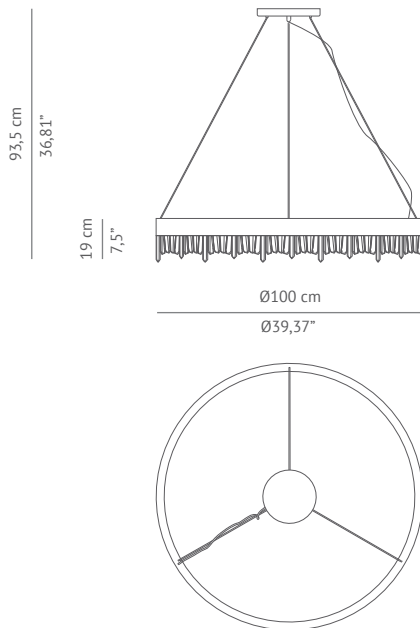

#### DIMENSIONS

DIAMETER 100 cm | 39,37"  
 HEIGHT 19 cm | 7,5"

#### TECHNICAL SPECIFICATIONS

LAMP TYPE 24 x G9 (EU/UK), G9 (USA) bulb  
 VOLTAGE 220 V - 240 V  
 WATTAGE 28 watts per bulb  
 WEIGHT 20 kg | 44,09 lb

#### PACKAGING

DIMENSIONS W 107 cm | 42,12" D 107cm | 42,12" H 30 cm | 11,81"  
 VOLUME 0,34 m<sup>3</sup> | 12 ft<sup>3</sup>  
 WEIGHT 30 kg | 66,14 lb