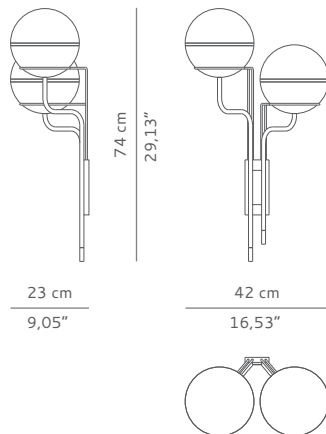

### DIMENSIONS

WIDTH 42 cm | 16,53"  
DEPTH 23 cm | 9,05"  
HEIGHT 74 cm | 29,13"

### TECHNICAL SPECIFICATIONS

BULB HOLDERS 2 x G9 (EU/UK), G9 (USA) bulb  
VOLTAGE 220 V - 240 V  
WATTAGE 40 watts  
WEIGHT 14 kg | 30,86 lb

### PACKAGING

DIMENSIONS W 49 cm | 19,29" D 30 cm | 11,81" H 81 cm | 31,89"  
VOLUME 0,11 m<sup>3</sup> | 3,88 ft<sup>3</sup>  
WEIGHT 18 kg | 39,68 lb